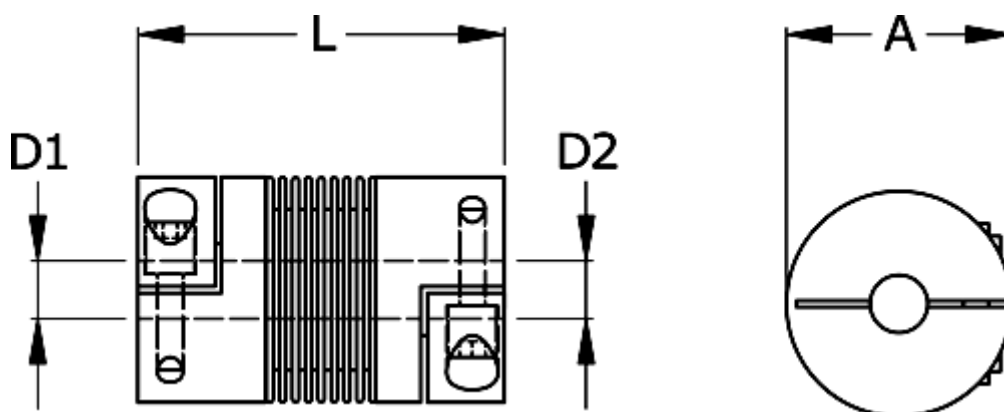

Varenummer: 3330400300653030  
Beskrivelse: Metalbælgkobling type 4 str.30  
Længde 65 mm, boring 30/30 mm

## Mål

A	= 56
D1	= 30
D2	= 30
L	= 65
Nom. moment NM (Tkn)	= 30